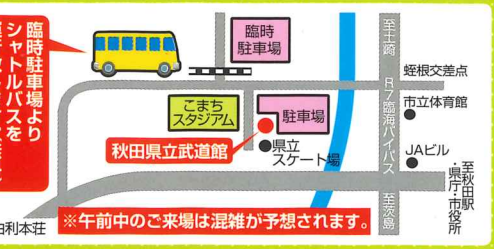

会場
秋田県立武道館

子育てのための情報や楽しいイベントが満載
※授乳室、おむつ交換所もご用意しています。

それいけ! アンパンマン ショー
「アンパンマン、大好き!!」
日時
7/21日 22日
1回目 10:10~ 2回目 14:10~

©やなせたかし/フレール館・TMS・NTV

JA共済 × 超神ネイガー
交通安全教室
21日 22日
13:00~

超神ネイガーシグマと一緒に正しい交通ルールを学ぼう!

秋田銀行 presents
赤ちゃんハイハイレース
当日参加受付 ①10:50 ②13:30 ③14:50

北都銀行 presents
ないきりサーキットレース
当日参加受付 ①10:50 ②13:30 ③14:50

無料講習会

講習会の申し込み
子育て応援団事務局 (ABS内)
018-824-8631

「ベビーマッサー」講習会

◇時間 / 12:30~13:50 (両日)
◇定員 / 1日15組 (事前申し込み)
◇対象 / 0歳児 (妊婦さんの参加も可)。ご主人・ご家族での参加、大歓迎です。

「みんなで学ぼう、子どもの救急蘇生!」

◇時間 / 10:50~11:15 (両日)
◇定員 / 1日15組 (事前申し込み)
◇対象 / ご家族でご参加下さい。
※定員に満たない場合は当日会場で受付いたします。

同時開催

ホームテック株式会社 presents
キッズ&ベビー用品限定のフリーマーケット
時間 9:30~14:00
場所 1F近接場

ママフリマ
子ども服や、役に立つ育児用品、子どもが欲しがっていたおもちゃが見つかるかも!?

豪華賞品が当たる!!
アンケート抽選会
アンケートにご協力いただいた方には、抽選により豪華賞品が当たります。
※各イベントの時間は変更になる場合がございます。

お問い合わせは **65 ABS秋田放送** 子育て応援団事務局
〒010-8611 秋田市山王七丁目9-42 TEL.018-824-8501 http://www.akita-abs.co.jp/

主催 / 子育て応援団実行委員会
秋田県 秋田市 ABS秋田放送 秋田県医師会 秋田県歯科医師会 秋田県薬剤師会 秋田県看護協会 秋田県立幼稚園 ことども連合会 秋田県私立幼稚園 認定こども園連合会 秋田県保母協議会
●主催 / ABS秋田放送 ●後援 / 秋田県新聞社 秋田県教育委員会 秋田県警察 秋田労働局 秋田県歯科衛生士会 秋田県農士会 秋田市消防本部
●特別協力 / 秋田情報ビジネス専門学校 秋田社会福祉専門学校 ●協力 / NPO法人あきた子どもネット 秋田中央警察署